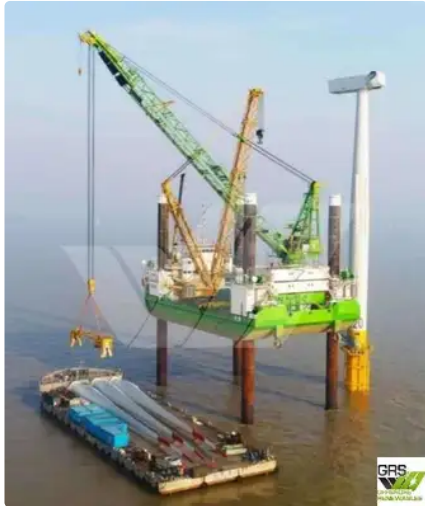

id 6423

plataforma de perforación elevable

[60m / DP 2 / 400t Grúa elevadora a la venta / #1078175](#)

Identificación del barco	6423
Categoría	plataforma de perforación elevable
Año de construcción	2009
Bandera	Luxemburgo
Precio	\$22,000,000
Enviar fecha agregada	2022-10-14
Añadido por	GRS.OFFSHORE RENEWABLES

Dimensiones del barco

Longitud total (LOA), metro	59.5
Calado del buque, metro	3.55

información adicional

Autopropulsado

Barcos similares	Mostrar barcos similares
Peticiones	Coincidencia de solicitudes de compra
Email	Enviar correo electrónico