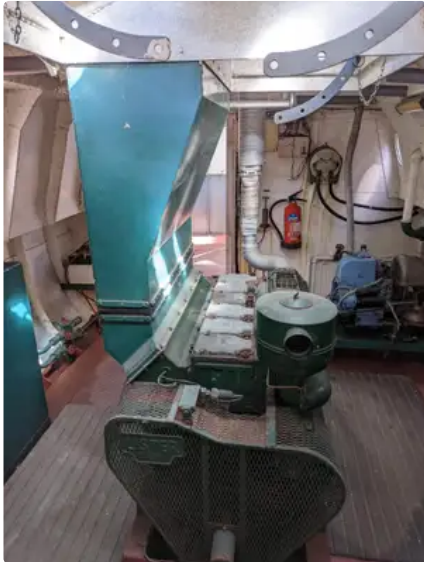

id 6399

Remolcador

[remolcador de canal ex BW 45'](#)

| | |
|--------------------------|--|
| Identificación del barco | 6399 |
| Categoría | Remolcador |
| Año de construcción | 1951 |
| Precio | £15,000 |
| Enviar fecha agregada | 2022-10-01 |
| Añadido por | London Tideway Brokerage |

Dimensiones del barco

Longitud total (LOA), metro 45

información adicional

Autopropulsado

Barcos similares

[Mostrar barcos similares](#)

Petición

[Coincidencia de solicitudes de compra](#)