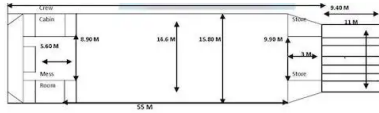

id 6367

Lancha de desembarco, tanque

[Lancha de desembarco de 70,52 m](#)

Identificación del barco	6367
Categoría	<a href="#">Lancha de desembarco, tanque</a>
Año de construcción	2014
Bandera	Indonesia
Precio	\$2,100,000
Enviar fecha agregada	2022-09-30
Añadido por	<a href="#">SeaBoats</a>

Peso medido

DWT	2000
-----	------

Dimensiones del barco

Longitud total (LOA), metro	70.52
Profundidad, metro	2.76

información adicional

Autopropulsado

Barcos similares	<a href="#">Mostrar barcos similares</a>
Peticiones	<a href="#">Coincidencia de solicitudes de compra</a>
Email	<a href="#">Enviar correo electrónico</a>