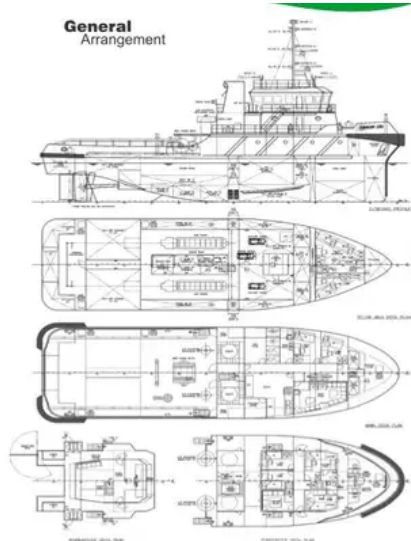

id 6325

Remolcador

[Remolcador de 36m 4000BHP](#)

Identificación del barco	6325
Categoría	Remolcador
Clase	BV
Año de construcción	2007
Bandera	Malasia
Enviar fecha agregada	2022-09-13
Añadido por	SeaBoats

Peso medido

DWT	379
TRB	495
NRT	148

Dimensiones del barco

Longitud total (LOA), metro	36
Calado del buque, metro	4.5

información adicional

Motor principal	2 x ZIBO LB8250ZC-1 (2 x 2000BHP)
Autopropulsado	
Cubiertas	1