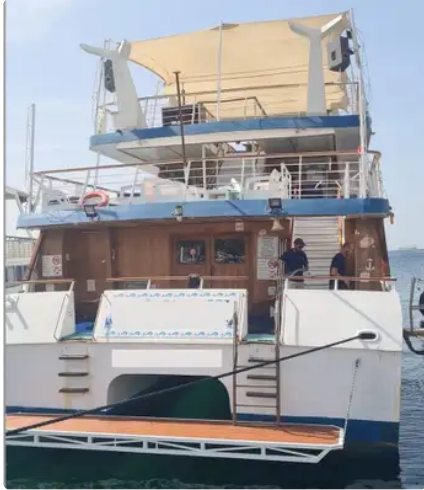

id 6320

Motonave

[Catamarán de crucero de pasajeros de 36 m](#)

Identificación del barco	6320
Categoría	Motonave
Año de construcción	2008
Precio	\$600,000
Enviar fecha agregada	2022-09-15
Añadido por	SeaBoats

Dimensiones del barco

Longitud total (LOA), metro	36
Calado del buque, metro	2.5

información adicional

Autopropulsado	
Tripulación	5
Pasajeros	80

Barcos similares	Mostrar barcos similares
Peticiones	Coincidencia de solicitudes de compra
Email	Enviar correo electrónico