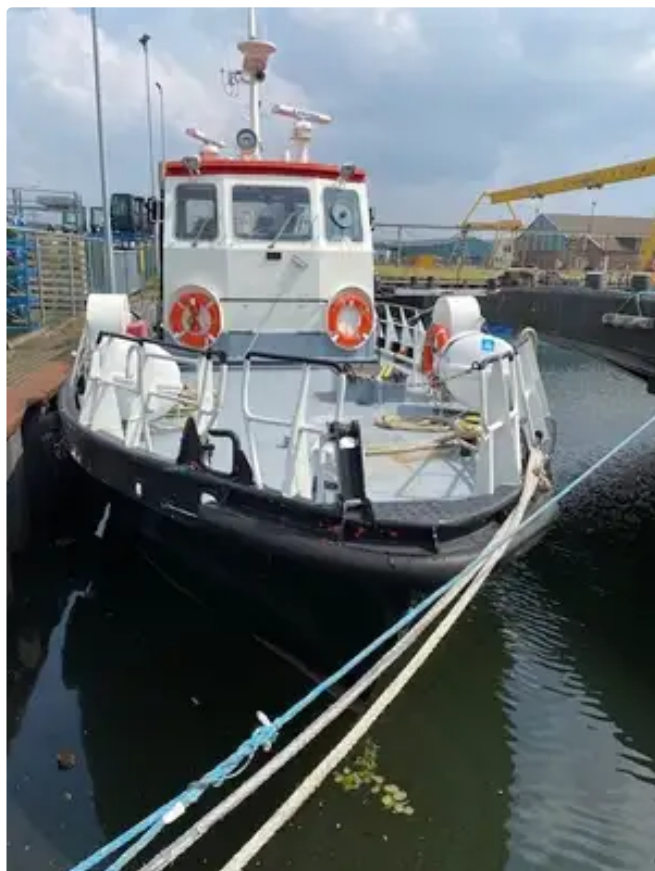

id 6297

Draga

[Licitación piloto de 1982](#)

Identificación del barco	6297
Categoría	Draga
Año de construcción	1982
Precio	€85,000
Enviar fecha agregada	2022-09-09
Añadido por	Bootveiling.com

Dimensiones del barco

Longitud total (LOA), metro	16
Calado del buque, metro	1.2

información adicional

Autopropulsado	
Cubiertas	1

Barcos similares	Mostrar barcos similares
Peticiones	Coincidencia de solicitudes de compra
Email	Enviar correo electrónico