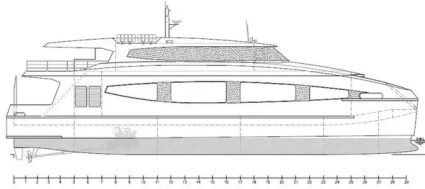

id 6290

Barco RoPax

[NUEVA CONSTRUCCIÓN - Ferry Costero Ropax de 35 m](#)

Identificación del barco	6290
Categoría	Barco RoPax
Enviar fecha agregada	2022-08-26
Añadido por	SeaBoats

Peso medido

DWT	100
-----	-----

Dimensiones del barco

Longitud total (LOA), metro	35.7
Profundidad, metro	3.3
Calado del buque, metro	2

información adicional

Motor principal	2x Cummins KTA38 M2, 1007kw @ 1900rpm
Autopropulsado	
Pasajeros	127