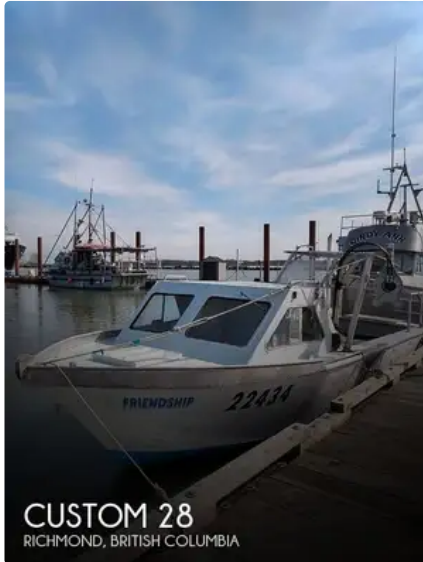

id 5961

Arrastrero de pesca

[2000 personalizado 28](#)

Identificación del barco	5961
Categoría	Arrastrero de pesca
Año de construcción	2000
Precio	\$30,000
Enviar fecha agregada	2022-05-06
Añadido por	POP Yachts

Dimensiones del barco

Longitud total (LOA), metro 28

información adicional

Autopropulsado

Barcos similares	Mostrar barcos similares
Peticiones	Coincidencia de solicitudes de compra
Email	Enviar correo electrónico