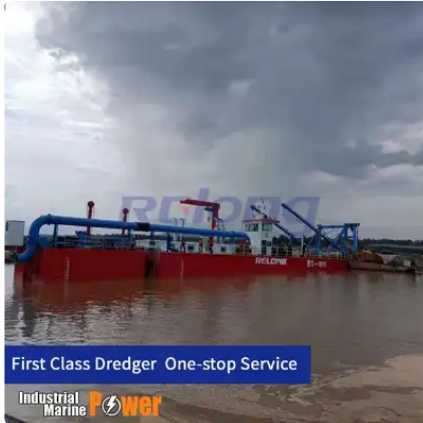

id 5836

Draga

[Draga de succión con cortador de corte Máquina de dragado de succión hidráulica con bomba sumergible](#)

Identificación del barco 5836

Categoría [Draga](#)

Enviar fecha agregada 2022-04-02

Añadido por [Hellen \(Qingdao Relong Technology Co.,Ltd\)](#)