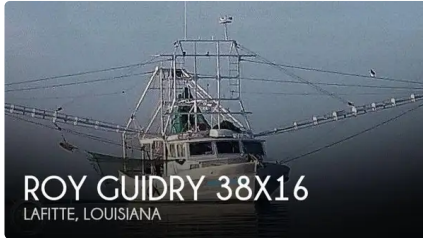

id 5636

Arrastrero de pesca

[1992 Roy Guidry 38X16](#)

Identificación del barco	5636
Categoría	Arrastrero de pesca
Año de construcción	1992
Precio	\$142,000
Enviar fecha agregada	2022-02-05
Añadido por	Vlad (Varamar)

Dimensiones del barco

Longitud total (LOA), metro 38

información adicional

Autopropulsado

- Barcos similares [Mostrar barcos similares](#)
- Peticiones [Coincidencia de solicitudes de compra](#)
- Email [Enviar correo electrónico](#)