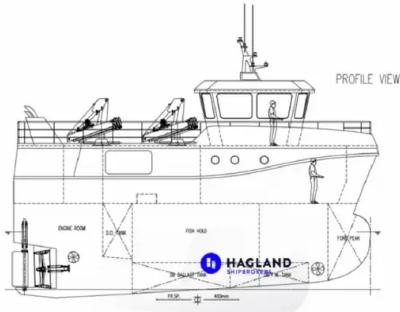

id 4395

Buque palangrero

Identificación del barco	4395
Categoría	Buque palangrero
Enviar fecha agregada	2020-11-11
Añadido por	Orla Fjord (Hagland)

Dimensiones del barco

Longitud total (LOA), metro	14.95
Haz, metro	7
Profundidad, metro	3.7
Calado del buque, metro	2.2