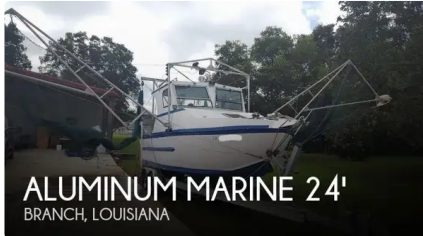

id 4336

Arrastrero de pesca

Identificación del barco	4336
Categoría	Arrastrero de pesca
Año de construcción	1984
Precio	\$34,000
Enviar fecha agregada	2021-12-01
Añadido por	POP Yachts

Dimensiones del barco

Longitud total (LOA), metro	24
Calado del buque, metro	2

información adicional

Autopropulsado

Barcos similares	Mostrar barcos similares
Peticiones	Coincidencia de solicitudes de compra
Email	Enviar correo electrónico