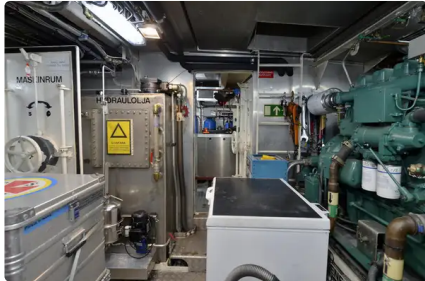

id 4180

Remolcador

Identificación del barco	4180
Categoría	Remolcador
Año de construcción	2017
Enviar fecha agregada	2021-01-31
Añadido por	Shipsforsale Sweden AB

Dimensiones del barco

Longitud total (LOA), metro	23.35
Calado del buque, metro	3.2