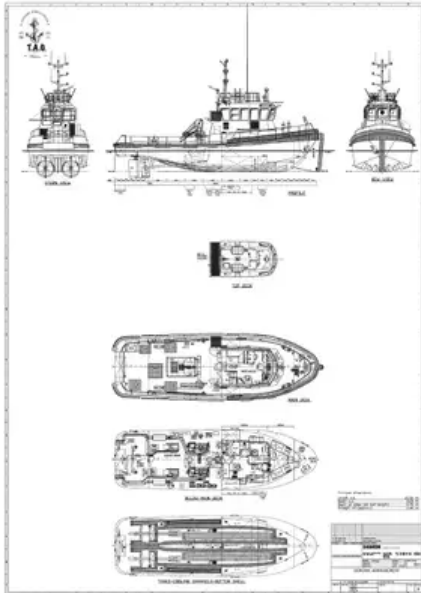

id 4106

Remolcador

Identificación del barco	4106
Categoría	Remolcador
Clase	BV
Año de construcción	2020
Enviar fecha agregada	2021-08-20
Añadido por	Steve (Twende Africa Group of Companies (PTY) LTD.)

Dimensiones del barco

Longitud total (LOA), metro	20.5
Profundidad, metro	2.7
Calado del buque, metro	2.4

información adicional

Autopropulsado	
Cubiertas	1

Barcos similares	Mostrar barcos similares
Peticiones	Coincidencia de solicitudes de compra
Email	Enviar correo electrónico