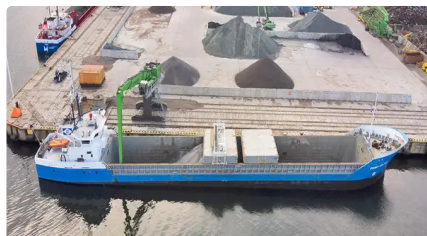

id 4100

Granelero

Identificación del barco	4100
Categoría	Granelero
Clase	RINA
Año de construcción	1992
Precio	€1,100,000
Enviar fecha agregada	2021-08-25
Añadido por	Shipsforsale Sweden AB

Dimensiones del barco

Longitud total (LOA), metro	82
-----------------------------	----

información adicional

Autopropulsado	
Cubiertas	1

Barcos similares	Mostrar barcos similares
Peticiones	Coincidencia de solicitudes de compra
Email	Enviar correo electrónico