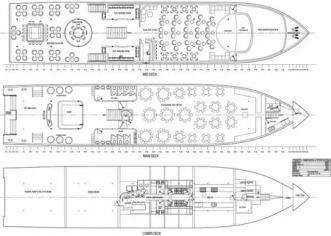

id 4036

Crucero

Identificación del barco	4036
Categoría	Crucero
Año de construcción	2010
Enviar fecha agregada	2021-08-29
Añadido por	MOTIF Marine

Peso medido

NRT	12
-----	----

Dimensiones del barco

Longitud total (LOA), metro	45
Calado del buque, metro	2.45