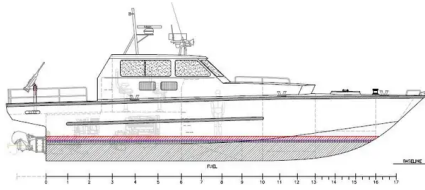

id 4001

Bote patrulla

Identificación del barco	4001
Categoría	Bote patrulla
Año de construcción	2021
Enviar fecha agregada	2021-08-30
Añadido por	SeaBoats

Peso medido

DWT	2
-----	---

Dimensiones del barco

Longitud total (LOA), metro	15.5
Calado del buque, metro	0.8

información adicional

Motor principal	2x Scania DI16 077M 846kW @ 2300 rpm. Propulsion: 2x Doen DJ170HP
Autopropulsado	

Barcos similares	Mostrar barcos similares
Peticiones	Coincidencia de solicitudes de compra
Email	Enviar correo electrónico