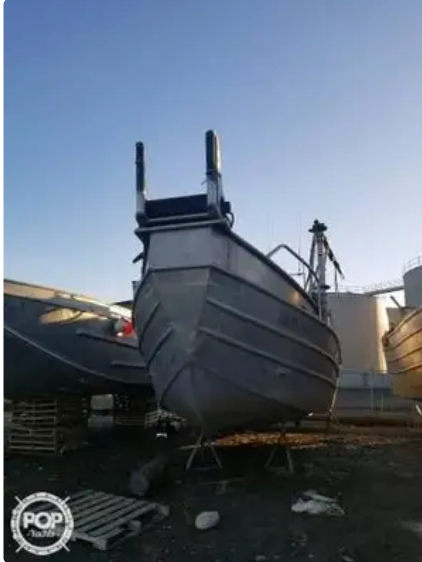

## Barco mercante

Identificación del barco	3929
Categoría	<a href="#">Barco mercante</a>
Año de construcción	1980
Precio	\$83,400
Enviar fecha agregada	2021-09-01
Añadido por	<a href="#">POP Yachts</a>

## Dimensiones del barco

Longitud total (LOA), metro	36
-----------------------------	----