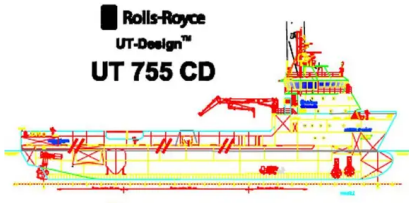

id 3893

**Barco de suministro**

Identificación del barco	3893
Categoría	<a href="#">Barco de suministro</a>
Año de construcción	2019
Enviar fecha agregada	2021-09-02
Añadido por	<a href="#">Global Work Boats</a>

**Dimensiones del barco**

Longitud total (LOA), metro	78
Profundidad, metro	5.1

**información adicional**

Autopropulsado	
Cubiertas	1

Barcos similares	<a href="#">Mostrar barcos similares</a>
Peticiones	<a href="#">Coincidencia de solicitudes de compra</a>
Email	<a href="#">Enviar correo electrónico</a>