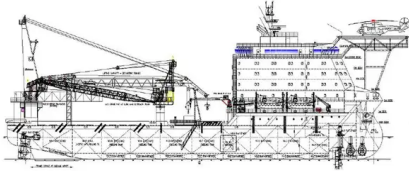

id 3839

Buque de suministro rápido (FSV)

Identificación del barco	3839
Categoría	Buque de suministro rápido (FSV)
Clase	ABS
Año de construcción	2019
Enviar fecha agregada	2021-09-04
Añadido por	Global Work Boats

Dimensiones del barco

Longitud total (LOA), metro	115
Profundidad, metro	6

información adicional

Autopulsado	
Cubiertas	1

Barcos similares	Mostrar barcos similares
Peticiones	Coincidencia de solicitudes de compra
Email	Enviar correo electrónico