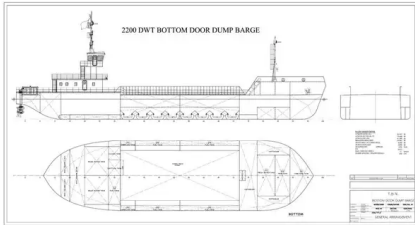

id 3808

Barcaza

Identificación del barco 3808

Categoría [Barcaza](#)

Año de construcción 2020

Enviar fecha agregada 2021-09-05

Añadido por [Georgia Sgouraki \(GO SHIPPING & MANAGEMENT Inc.\)](#)

Peso medido

DWT 2200

Dimensiones del barco

Longitud total (LOA), metro 62.4

Calado del buque, metro 4

información adicional

Autopropulsado

Barcos similares [Mostrar barcos similares](#)

Peticiones [Coincidencia de solicitudes de compra](#)