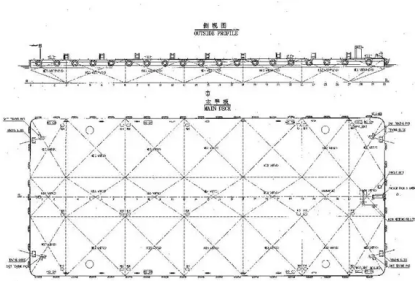

id 3805

Barcaza

Identificación del barco	3805
Categoría	Barcaza
Año de construcción	2014
Enviar fecha agregada	2021-09-06
Añadido por	Global Work Boats

Dimensiones del barco

Longitud total (LOA), metro	180
-----------------------------	-----