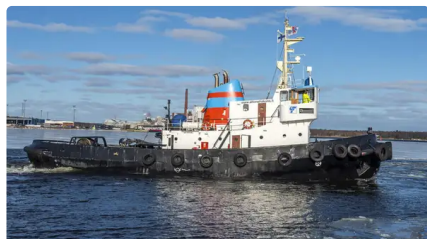

id 3662

## Remolcador

Identificación del barco	3662
Categoría	<a href="#">Remolcador</a>
Año de construcción	1963
Enviar fecha agregada	2021-09-12
Añadido por	<a href="#">Shipsforsale Sweden AB</a>

## Dimensiones del barco

Longitud total (LOA), metro	28.53
Calado del buque, metro	3.8

## información adicional

Motor principal	at 800 bHp
Autopropulsado	

Barcos similares [Mostrar barcos similares](#)

Peticiones [Coincidencia de solicitudes de compra](#)

Email [Enviar correo electrónico](#)