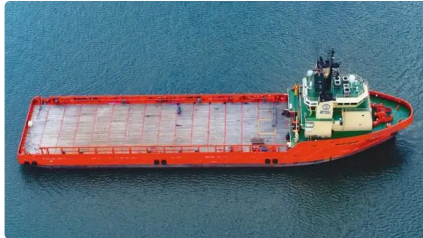

id 3542

Remolcador

Identificación del barco	3542
Categoría	Remolcador
Año de construcción	2010
Bandera	Cuba
Enviar fecha agregada	2021-09-17
Añadido por	SeaBoats

Dimensiones del barco

Longitud total (LOA), metro	85.34
Calado del buque, metro	5.87

información adicional

Motor principal	Two (2) CAT C280-8 Diesels, 7,200 BHP
Autopropulsado	

Barcos similares	Mostrar barcos similares
Peticiones	Coincidencia de solicitudes de compra
Email	Enviar correo electrónico