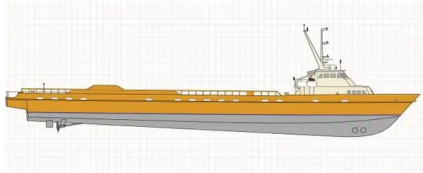

id 3540

Barco de suministro

Identificación del barco	3540
Categoría	Barco de suministro
Clase	ABS
Año de construcción	2014
Enviar fecha agregada	2021-09-17
Añadido por	SeaBoats

Dimensiones del barco

Longitud total (LOA), metro	61.26
-----------------------------	-------

información adicional

Motor principal	Four (4) 3512C CAT Diesels, 2,250 BHP each @ 1,800 RPM
Autopropulsado	
Tripulación	2
Pasajeros	4

Barcos similares	Mostrar barcos similares
Peticiones	Coincidencia de solicitudes de compra
Email	Enviar correo electrónico