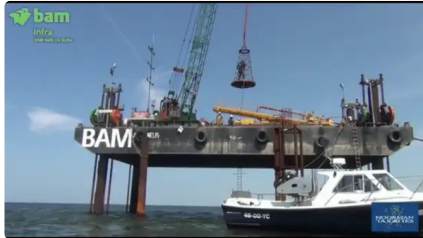

id 3497

plataforma de perforación elevable

Identificación del barco	3497
Categoría	<a href="#">plataforma de perforación elevable</a>
Enviar fecha agregada	2021-09-19
Añadido por	<a href="#">Euro Ship Brokers</a>

Dimensiones del barco

Longitud total (LOA), metro	33
Profundidad, metro	2.45
Calado del buque, metro	1.52

información adicional

Autopropulsado

Barcos similares	<a href="#">Mostrar barcos similares</a>
Peticiones	<a href="#">Coincidencia de solicitudes de compra</a>
Email	<a href="#">Enviar correo electrónico</a>