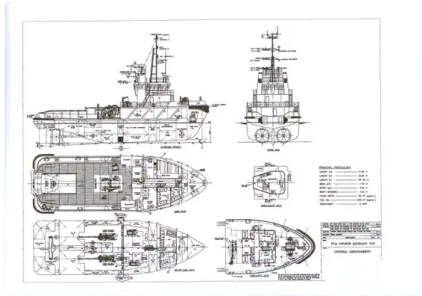

id 3418

Remolcador

Identificación del barco	3418
Categoría	Remolcador
Año de construcción	2010
Enviar fecha agregada	2021-09-22
Añadido por	Marine Brokers Australia

Dimensiones del barco

Longitud total (LOA), metro	37
Profundidad, metro	4