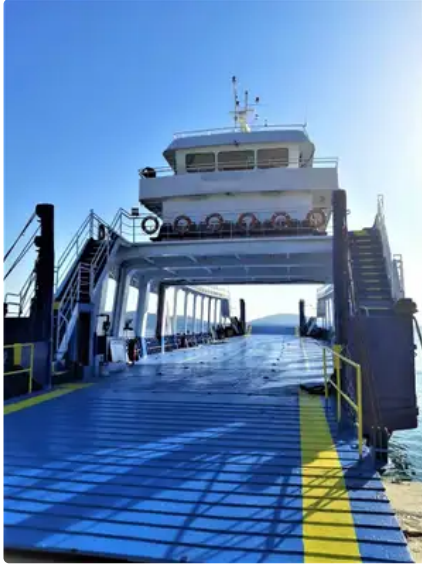

id 3226

Barco RORO

Identificación del barco 3226

Categoría [Barco RORO](#)

Año de construcción 1984

Enviar fecha agregada 2021-09-30

Añadido por [Georgia Sgouraki \(GO SHIPPING & MANAGEMENT Inc.\)](#)

Peso medido

DWT 359

Dimensiones del barco

Longitud total (LOA), metro 46.9

Calado del buque, metro 2

información adicional

Motor principal 2 X IVECO, 500BHP EACH + 1 X VOLVO PENTA, 520BHP

Autopulsado

Barcos similares [Mostrar barcos similares](#)Petición [Coincidencia de solicitudes de compra](#)Email [Enviar correo electrónico](#)