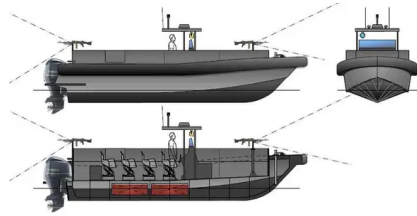

id 2838

**Bote patrulla**

Identificación del barco	2838
Categoría	<a href="#">Bote patrulla</a>
Cáscara	doble fondo
Año de construcción	2020
Enviar fecha agregada	2021-10-14
Añadido por	<a href="#">Global Work Boats</a>

**Dimensiones del barco**

Longitud total (LOA), metro	10
Calado del buque, metro	0.5

**información adicional**

Autopropulsado	
Cubiertas	1
Tripulación	2

Barcos similares	<a href="#">Mostrar barcos similares</a>
Peticiones	<a href="#">Coincidencia de solicitudes de compra</a>
Email	<a href="#">Enviar correo electrónico</a>