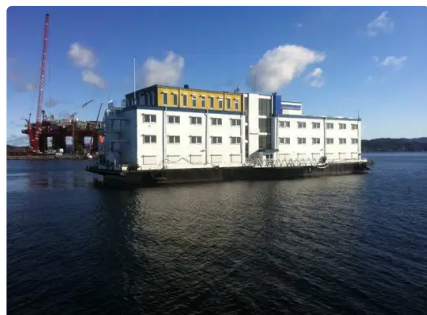

id 2820

Hotel

Identificación del barco	2820
Categoría	Hotel
Año de construcción	2000
Enviar fecha agregada	2021-10-15
Añadido por	Steve (Twende Africa Group of Companies (PTY) LTD.)

Dimensiones del barco

Longitud total (LOA), metro	51
Profundidad, metro	2.6
Calado del buque, metro	1.03

información adicional

Autopropulsado

Barcos similares	Mostrar barcos similares
Peticiones	Coincidencia de solicitudes de compra
Email	Enviar correo electrónico