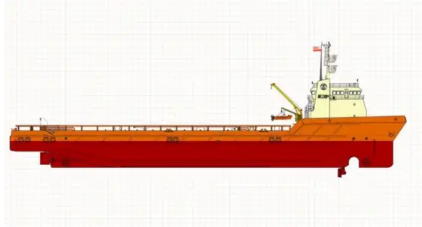

id 2791

## Buque de suministro rápido (FSV)

Identificación del barco 2791

Categoría [Buque de suministro rápido \(FSV\)](#)

Año de construcción 2003

Enviar fecha agregada 2021-10-15

Añadido por [SeaBoats](#)

## Dimensiones del barco

Longitud total (LOA), metro 91.44

Calado del buque, metro 7.32