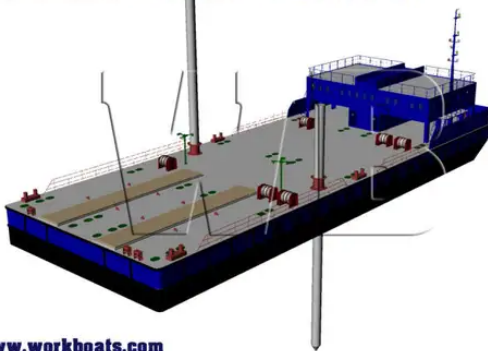

id 2757

**Remolcador**

**50 Meter Crane Pontoon**

[www.workboats.com](http://www.workboats.com)

Identificación del barco	2757
Categoría	<a href="#">Remolcador</a>
Año de construcción	2021
Enviar fecha agregada	2021-10-16
Añadido por	<a href="#">Arya Shipyard</a>

**Dimensiones del barco**

Longitud total (LOA), metro	50
Calado del buque, metro	2.3

**información adicional**

Autopropulsado	
Cubiertas	1

Barcos similares	<a href="#">Mostrar barcos similares</a>
Peticiones	<a href="#">Coincidencia de solicitudes de compra</a>
Email	<a href="#">Enviar correo electrónico</a>

**50 Meter Crane Pontoon**

[www.workboats.com](http://www.workboats.com)