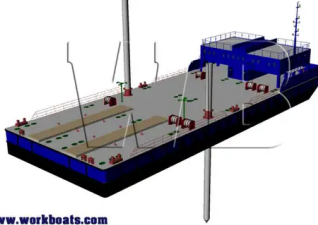

id 2757

**Remolcador**

**50 Meter Crane Pontoon**

[www.workboats.com](http://www.workboats.com)

Identificación del barco	2757
Categoría	<a href="#">Remolcador</a>
Año de construcción	2021
Enviar fecha agregada	2021-10-16
Añadido por	<a href="#">Arya Shipyard</a>

**Dimensiones del barco**

Longitud total (LOA), metro	50
Calado del buque, metro	2.3

**información adicional**

Autopropulsado	
Cubiertas	1

Barcos similares	<a href="#">Mostrar barcos similares</a>
Peticiones	<a href="#">Coincidencia de solicitudes de compra</a>
Email	<a href="#">Enviar correo electrónico</a>