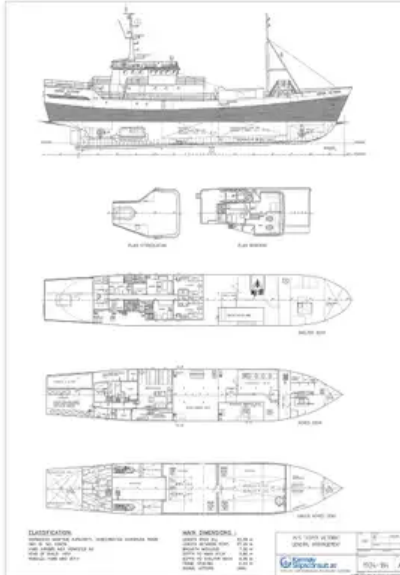

id 2681

Barco frigorífico

Identificación del barco 2681

Categoría [Barco frigorífico](#)

Año de construcción 1961

Enviar fecha agregada 2021-10-19

Añadido por [Steve \(Twende Africa Group of Companies \(PTY\) LTD.\)](#)

Dimensiones del barco

Longitud total (LOA), metro 43

Calado del buque, metro 3.82

información adicional

Autopropulsado

Pasajeros 25

Barcos similares [Mostrar barcos similares](#)Petición [Coincidencia de solicitudes de compra](#)Email [Enviar correo electrónico](#)