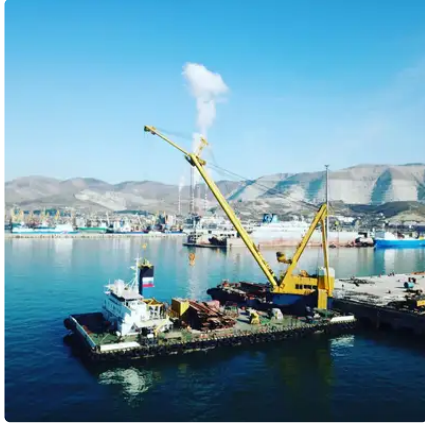

id 2668

Buque grúa

Identificación del barco	2668
Categoría	Buque grúa
Año de construcción	1986
Bandera	Omán
Enviar fecha agregada	2021-10-19
Añadido por	ALFA Trans Ltd

Peso medido

DWT	662
TRB	2206
NRT	662

Dimensiones del barco

Longitud total (LOA), metro	62.4
Profundidad, metro	4.5
Calado del buque, metro	3.35

información adicional

Motor principal	- TBD604V8 MOTOREN-WERKE-MANNHEIM AG 3x531 kW
Autopropulsado	