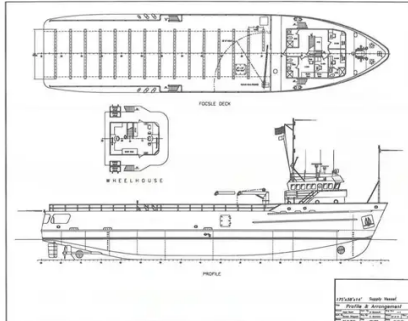

id 2625

Barco de suministro

Identificación del barco	2625
Categoría	Barco de suministro
Año de construcción	1982
Bandera	Mali
Enviar fecha agregada	2021-10-22
Añadido por	ALFA Trans Ltd

Peso medido

DWT	289
TRB	964
NRT	289

Dimensiones del barco

Longitud total (LOA), metro	52.65
Profundidad, metro	4.34
Calado del buque, metro	3.71

información adicional

Motor principal	- CATERPILLAR D398 B PCTA 2x634 kW
Autopropulsado	
Cubiertas	1