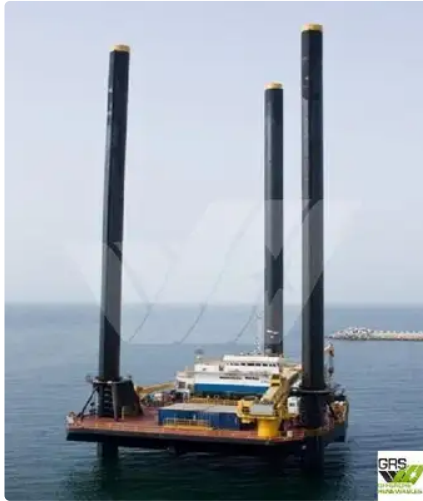

id 2585

plataforma de perforación elevable

Identificación del barco	2585
Categoría	plataforma de perforación elevable
Año de construcción	2005
Bandera	Panamá
Enviar fecha agregada	2021-10-23
Añadido por	GRS.OFFSHORE RENEWABLES

Dimensiones del barco

Longitud total (LOA), metro	40.54
Profundidad, metro	4
Calado del buque, metro	4

información adicional

Autopropulsado	
Cubiertas	1
Pasajeros	150

Barcos similares	Mostrar barcos similares
Peticiones	Coincidencia de solicitudes de compra
Email	Enviar correo electrónico