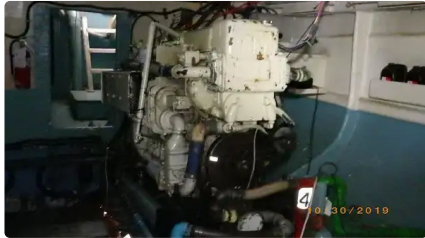

id 2555

Motonave

Identificación del barco	2555
Categoría	Motonave
Año de construcción	1997
Enviar fecha agregada	2021-10-24
Añadido por	Scruton Marine Services

Peso medido

TRB	60
NRT	45

Dimensiones del barco

Longitud total (LOA), metro	48
Calado del buque, metro	6

información adicional

Autopulsado

Barcos similares	Mostrar barcos similares
Peticiones	Coincidencia de solicitudes de compra
Email	Enviar correo electrónico