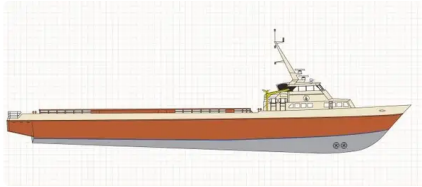

id 2492

Barco de suministro

Identificación del barco	2492
Categoría	Barco de suministro
Clase	ABS
Año de construcción	2013
Enviar fecha agregada	2021-10-26
Añadido por	SeaBoats

Dimensiones del barco

Longitud total (LOA), metro	59.13
Calado del buque, metro	4.27

información adicional

Motor principal	Four (4) 3512C-HD CAT Diesels, 7, 240 BHP
Autopulsado	
Pasajeros	12

Barcos similares	Mostrar barcos similares
Peticiones	Coincidencia de solicitudes de compra
Email	Enviar correo electrónico