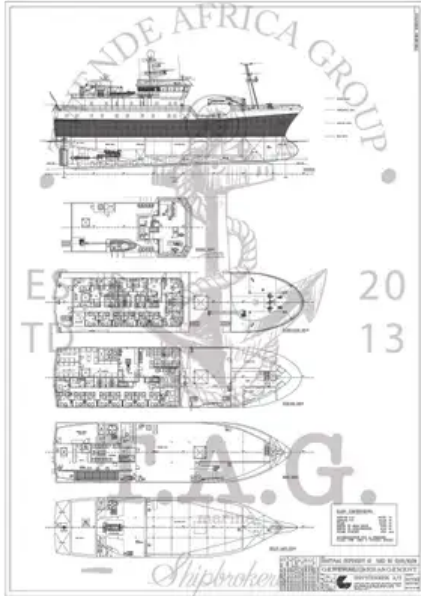

id 2419

Buque de suministro de plataforma (PSV)

| | |
|--------------------------|---------------------------------------------------------------------|
| Identificación del barco | 2419 |
| Categoría | Buque de suministro de plataforma (PSV) |
| Año de construcción | 1994 |
| Bandera | Chad |
| Enviar fecha agregada | 2021-10-29 |
| Añadido por | Steve (Twende Africa Group of Companies (PTY) LTD.) |

Peso medido

| | |
|-----|------|
| DWT | 310 |
| TRB | 1362 |
| NRT | 408 |

Dimensiones del barco

| | |
|-----------------------------|-------|
| Longitud total (LOA), metro | 44.87 |
| Profundidad, metro | 2200 |
| Calado del buque, metro | 5.6 |