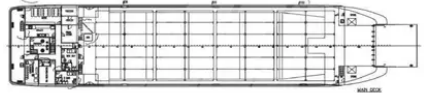

id 2335

Lancha de desembarco, tanque

Identificación del barco	2335
Categoría	Lancha de desembarco, tanque
Año de construcción	2022
Bandera	Mali
Precio	\$8,500,000
Enviar fecha agregada	2021-11-02
Añadido por	GRS.OFFSHORE RENEWABLES

Peso medido

DWT	2
-----	---

Dimensiones del barco

Longitud total (LOA), metro	79.8
Calado del buque, metro	3.6

información adicional

Autopulsado	
Cubiertas	1

Barcos similares	Mostrar barcos similares
Peticiones	Coincidencia de solicitudes de compra
Email	Enviar correo electrónico