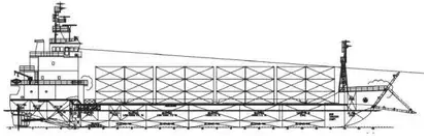

id 2335

Lancha de desembarco, tanque

Identificación del barco	2335
Categoría	Lancha de desembarco, tanque
Año de construcción	2022
Bandera	Mali
Precio	\$8,500,000
Enviar fecha agregada	2021-11-02
Añadido por	GRS.OFFSHORE RENEWABLES

Peso medido

DWT	2
-----	---

Dimensiones del barco

Longitud total (LOA), metro	79.8
Calado del buque, metro	3.6

información adicional

Autopulsado	
Cubiertas	1

Barcos similares	Mostrar barcos similares
Peticiones	Coincidencia de solicitudes de compra
Email	Enviar correo electrónico