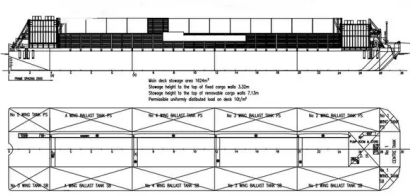

id 2296

Barcaza

Identificación del barco	2296
Categoría	Barcaza
Año de construcción	1970
Enviar fecha agregada	2021-11-03
Añadido por	Fairways Marine Brokerage

Peso medido

DWT	6000
-----	------

Dimensiones del barco

Longitud total (LOA), metro	95
-----------------------------	----

información adicional

Autopropulsado	
Cubiertas	1
Barcos similares	Mostrar barcos similares
Peticiones	Coincidencia de solicitudes de compra
Email	Enviar correo electrónico