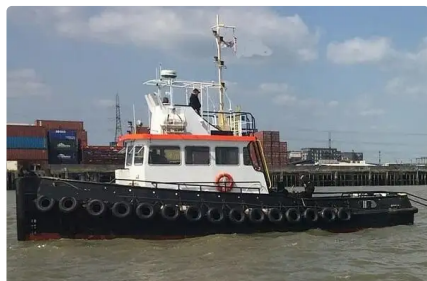

id 2280

Remolcador

| | |
|--------------------------|---|
| Identificación del barco | 2280 |
| Categoría | Remolcador |
| Año de construcción | 1991 |
| Enviar fecha agregada | 2021-11-03 |
| Añadido por | Fairways Marine Brokerage |

Dimensiones del barco

| | |
|-----------------------------|------|
| Longitud total (LOA), metro | 15.4 |
| Profundidad, metro | 1.99 |

información adicional

Autopropulsado

| | |
|------------------|---|
| Barcos similares | Mostrar barcos similares |
| Peticiones | Coincidencia de solicitudes de compra |
| Email | Enviar correo electrónico |