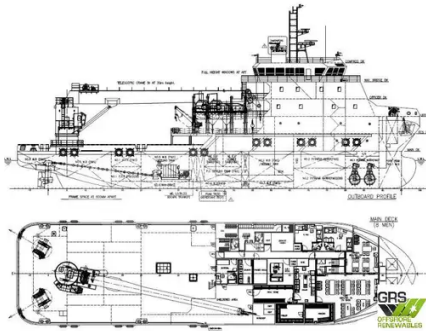

id 2215

Buque de suministro rápido (FSV)

Identificación del barco	2215
Categoría	Buque de suministro rápido (FSV)
Año de construcción	2021
Bandera	Singapur
Precio	\$11,000,000
Enviar fecha agregada	2021-11-05
Añadido por	GRS.OFFSHORE RENEWABLES

Peso medido

DWT	1
-----	---

Dimensiones del barco

Longitud total (LOA), metro	65
Calado del buque, metro	4.5

información adicional

Autopropulsado	
Cubiertas	1

Barcos similares	Mostrar barcos similares
Peticiones	Coincidencia de solicitudes de compra
Email	Enviar correo electrónico