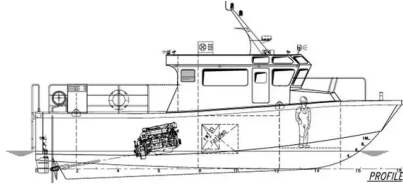

id 2120

Barco piloto

Identificación del barco	2120
Categoría	Barco piloto
Clase	BV
Año de construcción	2016
Precio	450,000
Enviar fecha agregada	2021-11-15
Añadido por	Global Work Boats

Dimensiones del barco

Longitud total (LOA), metro	12.6
Calado del buque, metro	0.6

información adicional

Autopropulsado	
Cubiertas	1

Barcos similares	Mostrar barcos similares
Peticiones	Coincidencia de solicitudes de compra
Email	Enviar correo electrónico