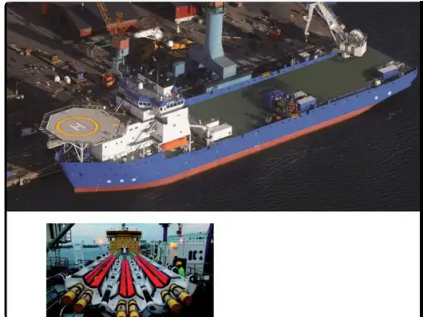

id 2106

## Buque de suministro rápido (FSV)

Identificación del barco	2106
Categoría	<a href="#">Buque de suministro rápido (FSV)</a>
Año de construcción	1999
Enviar fecha agregada	2021-11-17
Añadido por	<a href="#">Horizon Ship Brokers, Inc</a>

### Dimensiones del barco

Longitud total (LOA), metro	2000
Calado del buque, metro	22