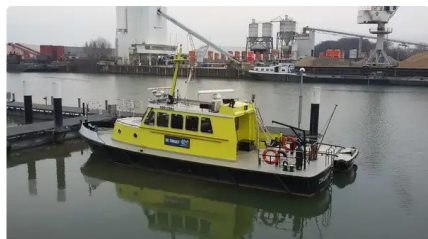

id 2060

Bote patrulla

Identificación del barco 2060

Categoría [Bote patrulla](#)

Año de construcción 1993

Enviar fecha agregada 2021-11-06

Añadido por [De Elburger Scheepsbemiddeling B.V.](#)

Dimensiones del barco

Longitud total (LOA), metro 15.3

Calado del buque, metro 1.3

información adicional

Autopulsado

Barcos similares [Mostrar barcos similares](#)Petición [Coincidencia de solicitudes de compra](#)Email [Enviar correo electrónico](#)