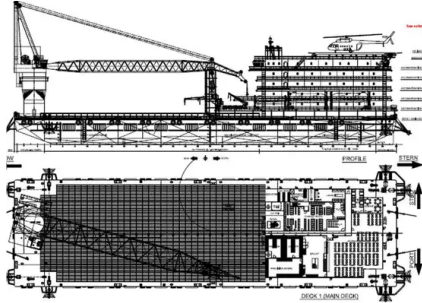

id 2036

Barcaza

Identificación del barco	2036
Categoría	Barcaza
Clase	BV
Año de construcción	2017
Enviar fecha agregada	2021-11-08
Añadido por	Global Work Boats

Dimensiones del barco

Longitud total (LOA), metro	113
Profundidad, metro	3

información adicional

Motor principal	4 x Cummins K38, 746kw
Autopropulsado	
Cubiertas	1

Barcos similares	Mostrar barcos similares
Peticiones	Coincidencia de solicitudes de compra
Email	Enviar correo electrónico