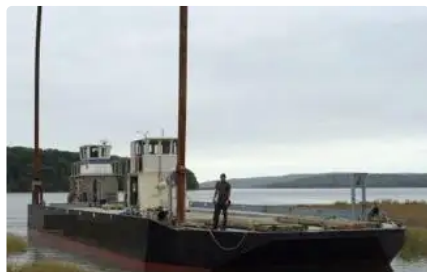

## Barcaza

Identificación del barco	1886
Categoría	<a href="#">Barcaza</a>
Año de construcción	2000
Enviar fecha agregada	2021-11-15
Añadido por	<a href="#">Scruton Marine Services</a>

## Dimensiones del barco

Longitud total (LOA), metro	96
Calado del buque, metro	6