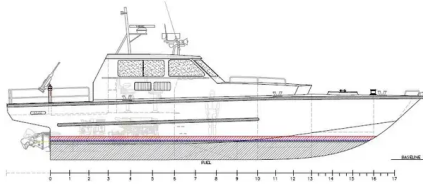

id 1860

**Bote patrulla**

Identificación del barco	1860
Categoría	<a href="#">Bote patrulla</a>
Año de construcción	2021
Enviar fecha agregada	2021-11-15
Añadido por	<a href="#">SeaBoats</a>

**Peso medido**

DWT	2
-----	---

**Dimensiones del barco**

Longitud total (LOA), metro	15
Calado del buque, metro	0.7

**información adicional**

Motor principal	2x Scania D113 077M 551kW @ 2300rpm
Autopulsado	

Barcos similares	<a href="#">Mostrar barcos similares</a>
Peticiones	<a href="#">Coincidencia de solicitudes de compra</a>
Email	<a href="#">Enviar correo electrónico</a>